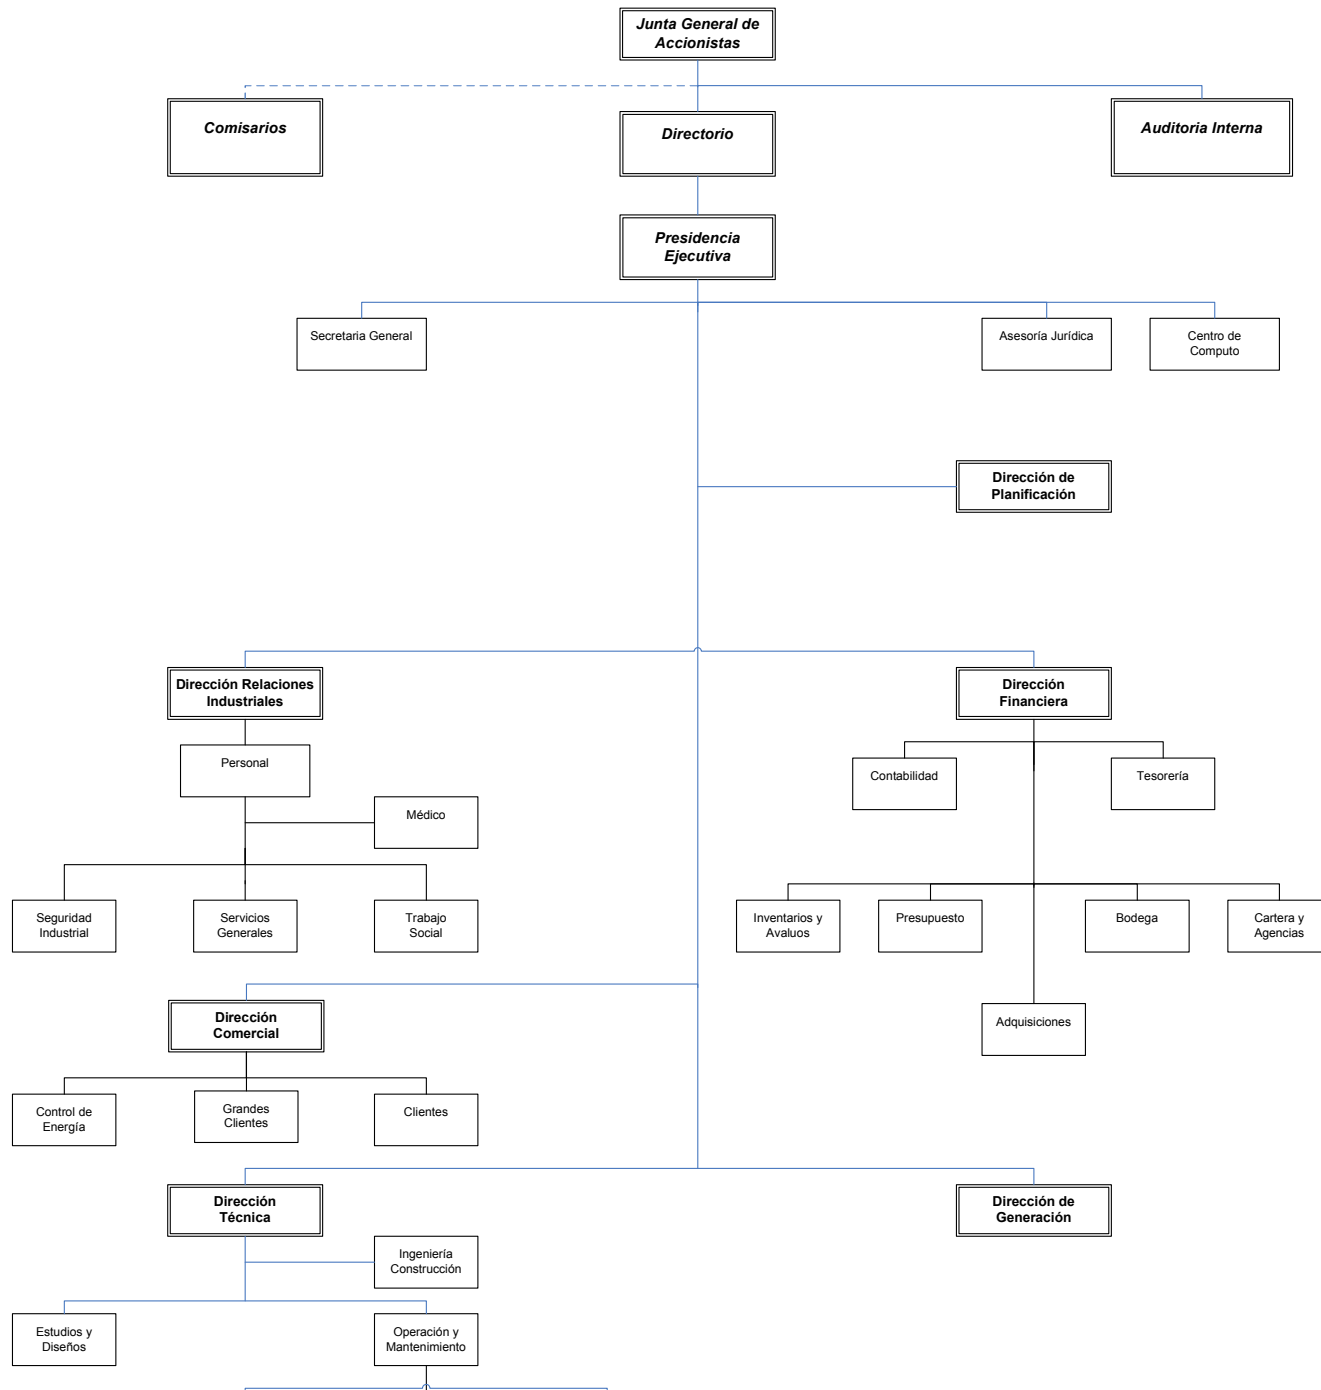

EMPRESA ELÉCTRICA PROVINCIAL COTOPAXI S.A.
ORGANIGRAMA ESTRUCTURAL

**EMPRESA ELÉCTRICA PROVINCIAL COTOPAXI S.A.
ORGANIGRAMA FUNCIONAL**